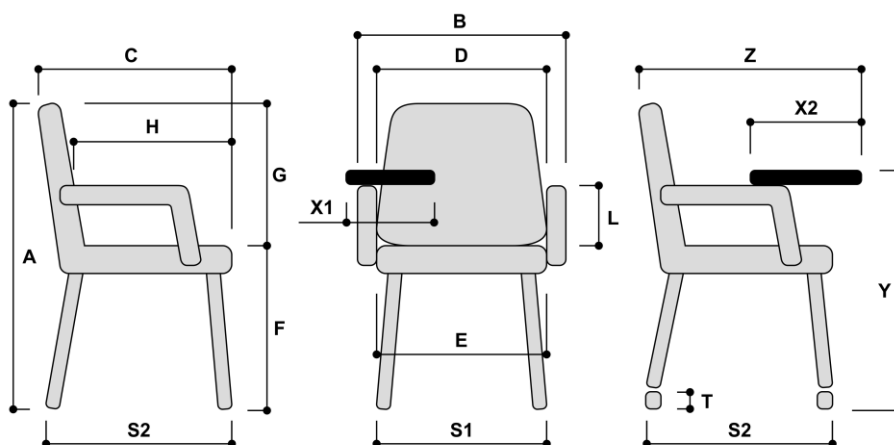

Specyfikacja modelu :

- wersja tapicerowana z podłokietnikami
- FS-KLC/REDONDA-W stopki przeźr. - Stopki

Wymiary całkowite (mm)

	Od	Do	Zakres
Wysokość całkowita	A	810	
Szerokość całkowita	B	595	
Głębokość całkowita	C	520	
Szerokość oparcia	D	460	
Szerokość siedziska	E	445	
Wysokość do wierzchu siedziska	F	465	
Wysokość oparcia od wierzchu siedziska	G	345	
Głębokość siedziska	H	415	
Wysokość podłokietnika	L	215	
Szerokość stelaża (u podstawy)	S1	580	
Głębokość stelaża (u podstawy)	S2	510	
Średnica kółek	T		
Szerokość stolika	X1		
Głębokość stolika	X2		
Wysokość stolika od podłoża	Y		
Głębokość całkowita ze stolikiem	Z		